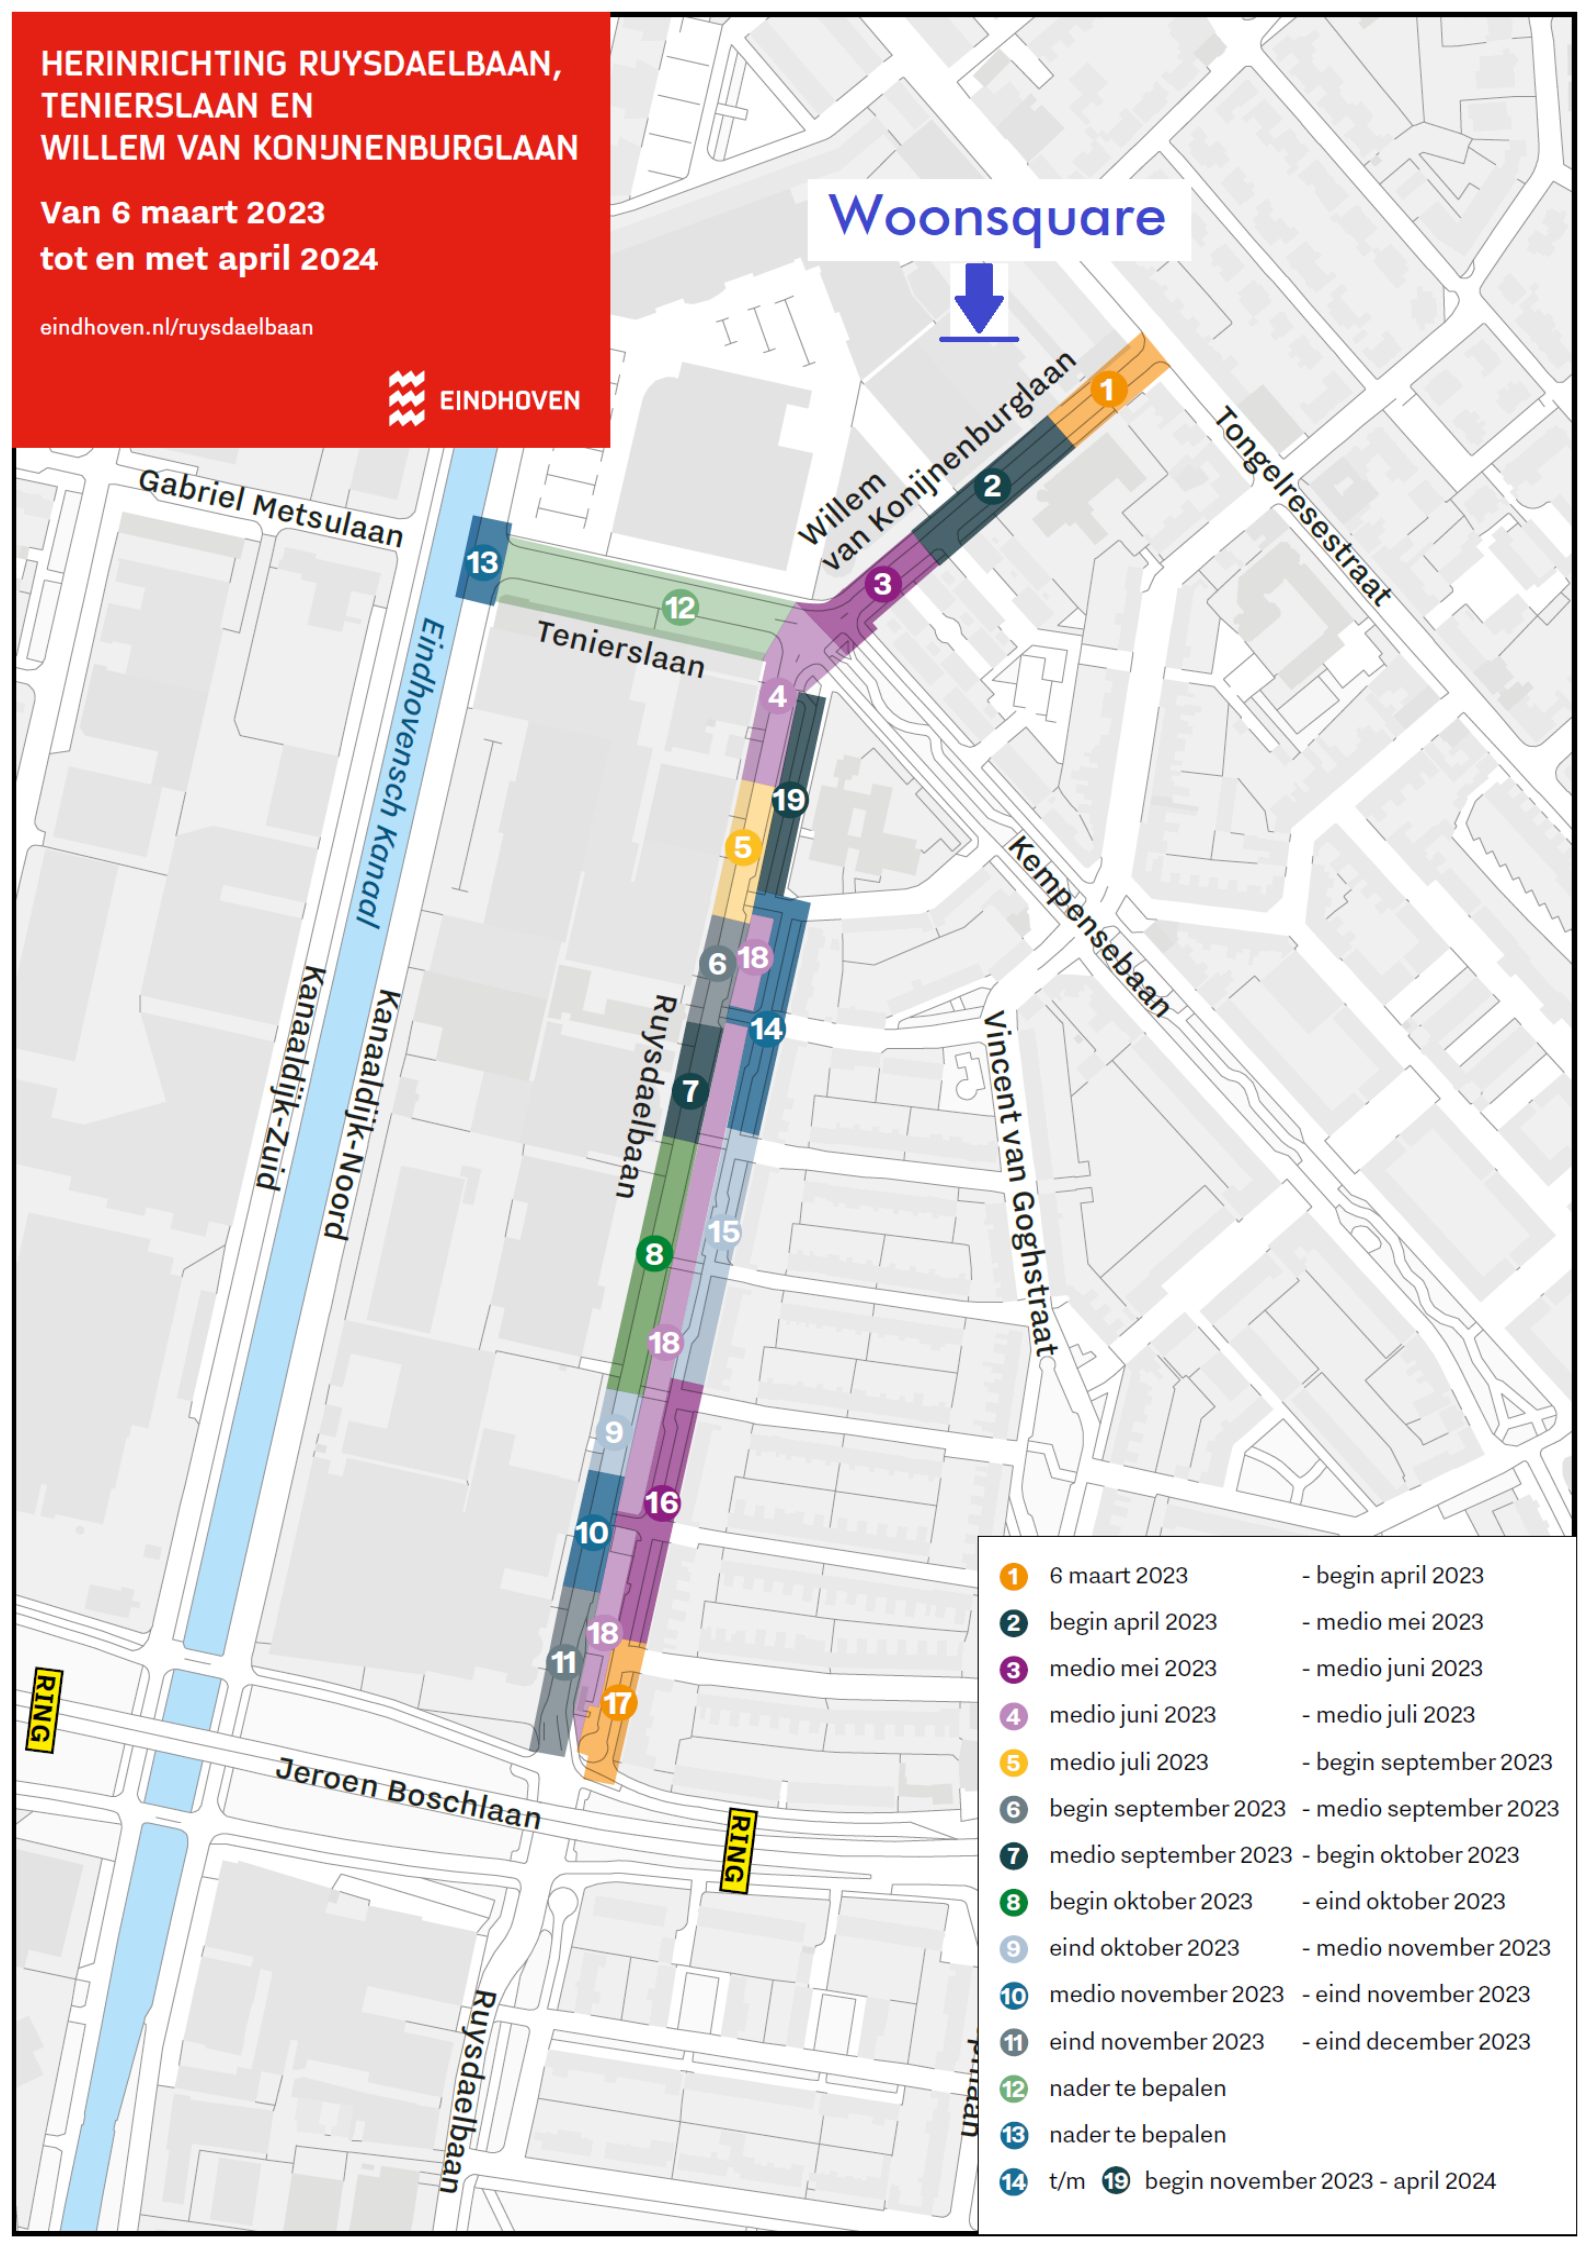

HERINRICHTING RUYSDAELBAAN, TENIERSLAAN EN WILLEM VAN KONIJNENBURGLAAN

Van 6 maart 2023
tot en met april 2024

eindhoven.nl/ruysdaelbaan

Woonsquare

- | | | |
|----|----------------------|-------------------------------------|
| 1 | 6 maart 2023 | - begin april 2023 |
| 2 | begin april 2023 | - medio mei 2023 |
| 3 | medio mei 2023 | - medio juni 2023 |
| 4 | medio juni 2023 | - medio juli 2023 |
| 5 | medio juli 2023 | - begin september 2023 |
| 6 | begin september 2023 | - medio september 2023 |
| 7 | medio september 2023 | - begin oktober 2023 |
| 8 | begin oktober 2023 | - eind oktober 2023 |
| 9 | eind oktober 2023 | - medio november 2023 |
| 10 | medio november 2023 | - eind november 2023 |
| 11 | eind november 2023 | - eind december 2023 |
| 12 | nader te bepalen | |
| 13 | nader te bepalen | |
| 14 | t/m | 19 begin november 2023 - april 2024 |